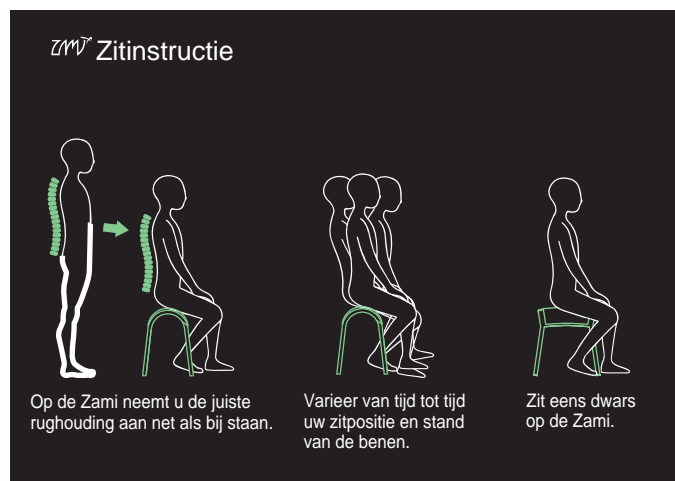

M-ZAMI
ESSENTIAL
WOOD

ZAMI ERGO STOEL

Beschermde/gepatenteerd model

ZAMI
THE SITTING SOLUTION

Slimme ergonomische kruk tegen rugproblemen

- Door de dubbele gebogen (dubbel parabolisch) zitvorm, strek je automatisch de rug en varieer je steeds van zithouding. Dit resulteert in een betere algemene lichaamshouding.
- De ZAMI maakt je bewust van je houding. Je corrigeert onmiddellijk een slechte houding.
- Wervelkolom behoudt zijn natuurlijke beschermende S-curve
- Ervaar minder druk op je onderrug, een verbeterde ademhaling, bewegingsvrijheid van hoofd en nek en toename van rug- en rompspieren.
- Je kunt gemakkelijk zithoudingen afwisselen die beschermend zijn voor je rug: met de knieën omlaag of in zadelzit.
- De ZAMI geeft je benen alle ruimte om verschillende zithoudingen aan te nemen.
- Onderstel is van hout in combinatie met poedergecoat staal.
- De zitting is van sterk geperst beukenhout met een vulling van hoogwaardig Polyurtehaan schuim RG 65/90 en is bekleed met echt leder (aniline geveerd).
- Slanke vormgeving en een sierlijke uitstraling.
- Wordt in doos geleverd.

- * Met dubbele kromming (dubbel parabolisch) / perfecte steun voor zit-beenderen.
- * Lederen bekleding (aniline geveerd).
- * Actief zitten, helpt bij trainen romp-, rug-, en beenspieren.
- * Wervelkolom behoudt zijn natuurlijke beschermende S-curve.