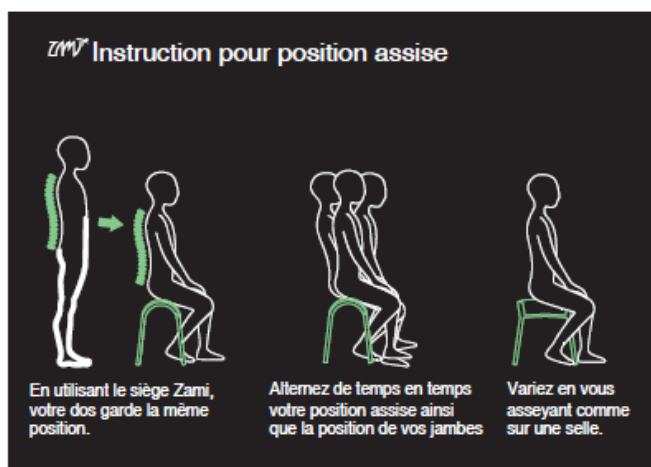

ZAMI ERGO CHAISE

Modèle protégé / breveté

ZAMI
THE SITTING SOLUTION

Chaise ergonomique et intelligente contre les problèmes de dos

- En raison de la forme de siège à double courbure (double parabolique), vous étirez automatiquement votre dos et variez toujours votre posture assise. Cela entraîne une meilleure position générale du corps.
- Le ZAMI vous fait prendre conscience de votre attitude. Vous corrigez immédiatement une mauvaise posture.
- La colonne vertébrale maintient sa courbe en position naturelle de « S »
- Faites l'expérience avec moins de pression sur vos lombaires, améliorez votre respiration, votre capacité de mouvement de votre tête, de votre cou et stimulez les muscles de votre dos et du torse
- Vous pouvez facilement alterner les postures assises protégez de votre dos en utilisant la chaise en version classique ou en version selle de cheval
- Le ZAMI donne à vos jambes tout l'espace permettant de trouver la position la plus confortable.
- Le châssis est en aluminium avec finition en époxy.
- La structure de l'assise est en placage de hêtre, recouvert d'une mousse de polyuréthane de haute qualité RG 65/90 avec un revêtement en cuir véritable.

- * Double courbe: soutien parfaitement votre Assise.
- * Le châssis est en aluminium avec finition en époxy.
- * Revêtement en cuir (aniline teint).
- * Assise active, stimule les lombaires, le dos et muscles des jambes.
- * La colonne vertébrale maintient sa courbe en position naturelle de " S".