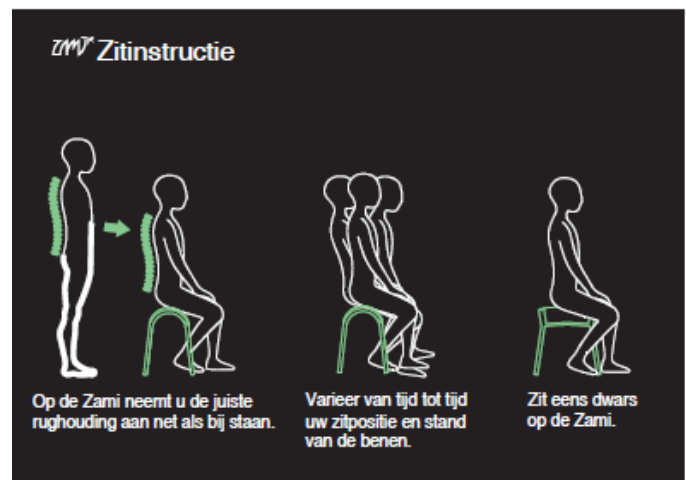

**M-ZAMI
SITSTAND
WOOD**

ZAMI ERGO STOEL

Beschermde/gepatenteerde model

ZAMI[®]
THE SITTING SOLUTION

Slimme ergonomische kruk tegen rugproblemen

- Door de dubbele gebogen (dubbel parabolisch) zitvorm, strek je automatisch de rug en varieer je steeds van zithouding. Dit resulteert in een betere algemene lichaamshouding.
- De ZAMI maakt je bewust van je houding. Je corrigeert onmiddellijk een slechte houding.
- Wervelkolom behoudt zijn natuurlijke beschermende S-curve
- Ervaar minder druk op je onderrug, een verbeterde ademhaling, bewegingsvrijheid van hoofd en nek en toename van rug- en rompspieren.
- Je kunt gemakkelijk zithoudingen afwisselen die beschermend zijn voor je rug: met de knieën omlaag of in zadelzit.
- De ZAMI geeft je benen alle ruimte om verschillende zithoudingen aan te nemen.
- Onderstel is van hout in combinatie met poedergecoat staal.
- De zitting is van sterk geperst beukenhout met een vulling van hoogwaardig Polyurethaan schuim RG 65/90 en is bekleed met echt leder (aniline geverfd).
- Slanke vormgeving en een sierlijke uitstraling.
- Wordt in doos geleverd. Afmeting doos: 530x410x680mm

- * Met dubbele kromming (dubbel parabolisch) / perfecte steun voor zit-beenderen.
- * Lederen bekleding (aniline geverfd).
- * Actief zitten, helpt bij trainen romp-, rug-, en beenspieren.
- * Wervelkolom behoudt zijn natuurlijke beschermende S-curve.