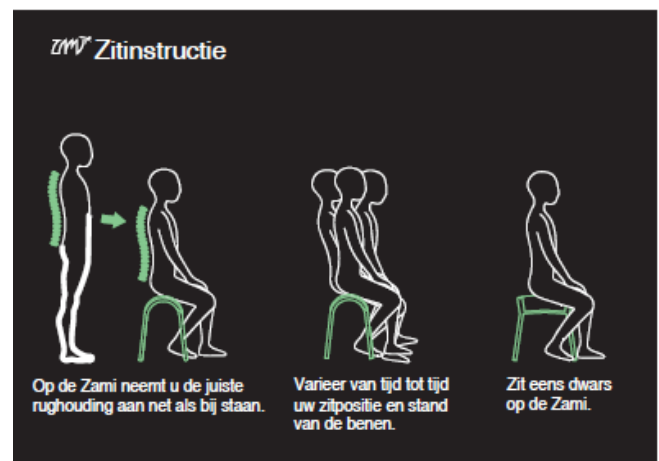

# ZAMI ERGO STOEL

Beschermd/gepatenteerd model

**ZAMI**  
THE SITTING SOLUTION

## Slimme verrijdbare ergonomische kruk tegen rugproblemen

- Verrijdbaar onderstel.
- In hoogte verstelbaar dus ideaal bij zowel lage als hoge bureaus (zithoogte 550 tot 680mm)
- Automatische rem.
- Door de dubbele gebogen (dubbel parabolisch) zitvorm, strek je automatisch de rug en varieer je steeds van zithouding. Dit resulteert in een betere algemene lichaamshouding.
- De ZAMI maakt je bewust van je houding. Je corrigeert onmiddellijk een slechte houding. Het rug element faciliteert het strekken van de rug.
- Wervelkolom behoud zijn natuurlijke beschermende S-curve
- Ervaar minder druk op je onderrug, een verbeterde ademhaling, bewegingsvrijheid van hoofd en nek en toename van rug- en rompspieren.
- Je kunt gemakkelijk zithoudingen afwisselen die beschermend zijn voor je rug: met de knieën omlaag of in zadelsit.
- De ZAMI geeft je benen alle ruimte om verschillende zithoudingen aan te nemen.
- Frame is van poedergecoat aluminium.
- De zitting is van sterk geperst beukenhout met een vulling van hoogwaardig Polyurethaan schuim RG 65/90 en is bekleed met echt leder (aniline geverfd).
- Slanke vormgeving en een sierlijke uitstraling.

17374  
M-ZAMI BCKSTR

- \* Met dubbele kromming (dubbel parabolisch) / perfecte steun voor zit-beenderen.
- \* Frame is van poedergecoat aluminium.
- \* Lederen bekleding (aniline geverfd).
- \* Actief zitten, helpt bij trainen romp-, rug-, en beenspieren.
- \* Wervelkolom behoud zijn natuurlijke beschermende S-curve.