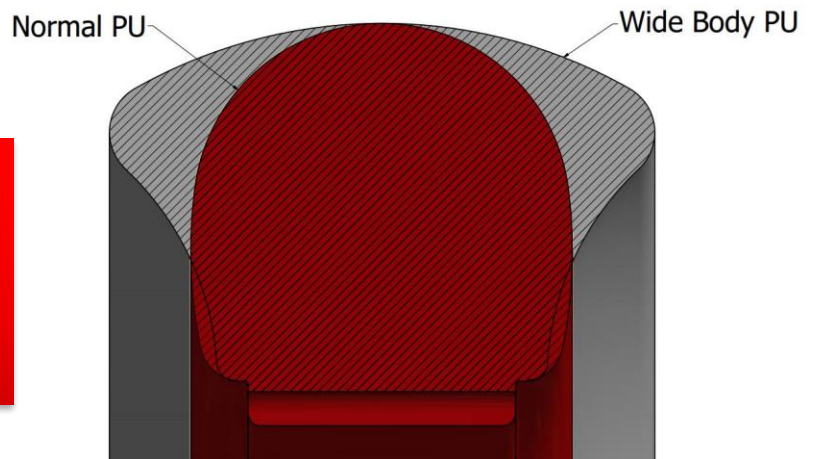

### Kruiwagenwiel extra breed, capacity 250 kg.

Kruiwagenwiel met extra brede band (130mm).

Lekvrije band (opgeschuimd polyurethaan).

Licht in gewicht.

Stalen velg met dubbele gesloten kogellagers.

Speciaal ontwikkeld voor kruien door zand, modder, etc. (zakt minder weg).

50% minder belasting voor de onderrug (minder duwweerstand).

UV-stabiel en oliebestendig.

Dit extra brede wiel is verkrijgbaar op onze ERGO-TOPPERS (M-115, M-135, UNIPRO-serie en de TORO).

- \* 50% minder belasting voor de onderrug (minder duwweerstand).
- \* UV-stabiel en oliebestendig.
- \* Speciaal ontwikkeld voor kruien door zand, Modder, etc. (zakt minder weg).

Cap. (kg)	Afmetingen (mm)	As Lengte (mm)	As (mm)	Gewicht (kg)	Band	Kleur	Artikel	Art. nr
250	Ø400x130	100	Ø20	4,3	Lekvrije band (opgeschuimd polyurethaan)	Grijs	M-800-CT 10 WB	10450
250	Ø400x130	150	Ø20	4,3	Lekvrije band (opgeschuimd polyurethaan)	Grijs	M-800-CT 15 WB	17044
250	Ø400x130	200	Ø20	4,3	Lekvrije band (opgeschuimd polyurethaan)	Grijs	M-800-CT 20 WB	17936
250	Ø400x130	250	Ø20	4,3	Lekvrije band (opgeschuimd polyurethaan)	Grijs	M-800-CT 25 WB	17937