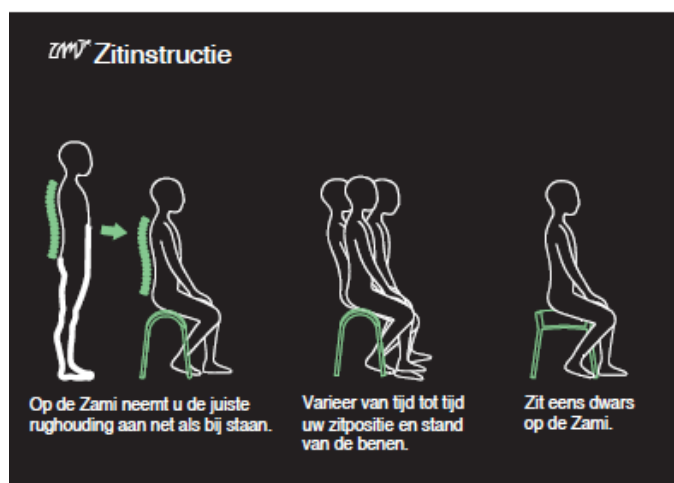

**M-ZAMI
ESSENTIAL
ALU**

ZAMI ERGO STOEL

Beschermde/gepatenteerde model

ZAMI[®]
THE SITTING SOLUTION

Slimme ergonomische kruk tegen rugproblemen

- Door de dubbele gebogen (dubbel parabolisch) zitvorm, strek je automatisch de rug en varieer je steeds van zithouding. Dit resulteert in een betere algemene lichaamshouding.
- De ZAMI maakt je bewust van je houding. Je corrigeert onmiddellijk een slechte houding.
- Wervelkolom behoudt zijn natuurlijke beschermende S-curve
- Ervaar minder druk op je onderrug, een verbeterde ademhaling, bewegingsvrijheid van hoofd en nek en toename van rug- en rompspieren.
- Je kunt gemakkelijk zithoudingen afwisselen die beschermend zijn voor je rug: met de knieën omlaag of in zadelzit.
- De ZAMI geeft je benen alle ruimte om verschillende zithoudingen aan te nemen.
- Frame is van poedergecoat aluminium.
- De zitting is van sterk geperst beukenhout met een vulling van hoogwaardig Polyurethaan schuim RG 65/90 en is bekleed met echt leder (aniline geverfd).
- Slanke vormgeving en een sierlijke uitstraling.

- * Met dubbele kromming (dubbel parabolisch) / perfecte steun voor zit-beenderen.
- * Frame is van poedergecoat aluminium.
- * Lederen bekleding (aniline geverfd).
- * Actief zitten, helpt bij trainen romp-, rug-, en beenspieren.
- * Wervelkolom behoudt zijn natuurlijke beschermende S-curve.